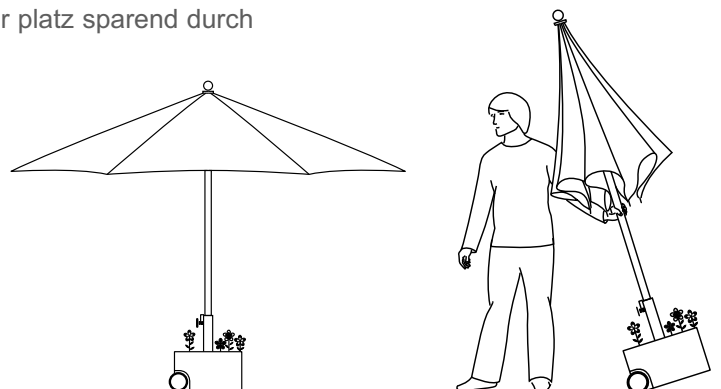

flowerpower... bringt sonnige gefühle, auch wenn die sonne mal nicht scheint.

einfach clever nutzt flowerpower das gewicht eines zusätzlichen beetes, um ihrem sonnenschirm sicheren halt zu bieten. die großen rollen ermöglichen einen schnellen platzwechsel durch leichtes ankippen. der nützliche pflanztrog ist in zwei farben erhältlich (weiß und grau), flowerpower bietet halt für schirme von 25 bis 56 mm rohrdurchmesser. jetzt neu mit drainage fleece und 4 weiteren wasserablauflöcher.

material: stahlblech verzinkt & gepulvert
maße: 45 x 45 x 26 cm / rohr 50 cm
leergewicht: 12 kg / volumen: ca. 50 l

flowerpower_tablet macht flowerpower und herkömmliche schirmständer durch einfaches hineinstecken zum partytisch, dazu ist er platz sparend durch seine klappfunktion.

größe: durchmesser 70 cm / höhe 70 - 100 cm
design/copyright max kistner *2008

order # **o 810** = weiß
order # **o 811** = grau
order # **o-817** = tisch