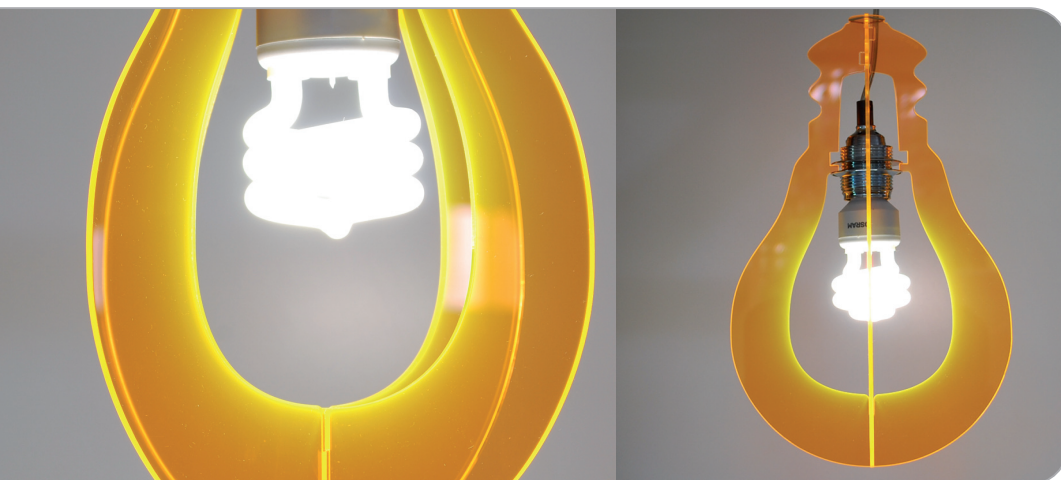

bulboon

[leuchtenfamilie]

lamps

bulboon leuchtorange / *bulboon amber acryl with shining edges*

bulboon kronleuchtereffekt / *bulboon reflex chandelier style*