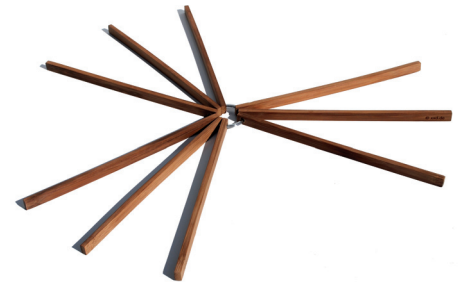

**choptrick... 1, 2, 3 oder 4 topfuntersetzer!**

der topfuntersetzer choptrick bietet ihnen im handumdrehen einen hitzeschutz für einen oder mehrere töpfe, pfannen, auflaufformen und alle heißen gegenstände in der küche und am essplatz.

durch die 9 individuell anzuordnenden bambussticks ist choptrick flexibel und universell einsetzbar. zusammengelegt verschwindet er platzsparend in den kleinsten schubladen.

design/copyright max kistner \*2011

material: bambus + verchromter ring

maße: 23 cm / ø 48 cm

**choptrick = order # T 622**

*klein verstaubar*

*1, 2, 3 oder 4 topfuntersetzer!*

choptrick

T

tableware

choptrick is flexible and universal, with its 9 individual placeable bamboo sticks.

merged to save space, it disappears in the smallest drawers.

material: bamboo + chromed ring / size: 23 cm / Ø 48 cm

**choptrick...** 1,2,3, ou 4 sous-plats!