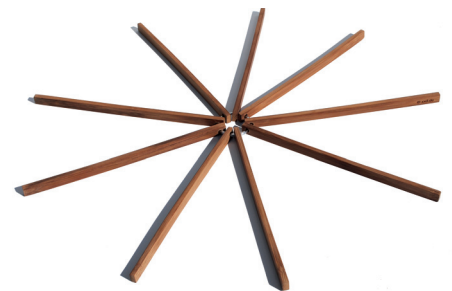

**choptrick... 1, 2, 3 oder 4 topfuntersetzer!**

der topfuntersetzer choptrick bietet ihnen im handumdrehen einen hitzeschutz für einen oder mehrere töpfe, pfannen, auflaufformen und alle heißen gegenstände in der küche und am essplatz.

durch die 9 individuell anzuordnenden bambussticks ist choptrick flexibel und universell einsetzbar. zusammengelegt verschwindet er platzsparend in den kleinsten schubladen.

design/copyright max kistner \*2011

material: bambus + verchromter ring

maße: 23 cm / ø 48 cm

**choptrick = order # T 622**

*klein verstaubar*

*1, 2, 3 oder 4 topfuntersetzer!*

choptrick

T

tableware

choptrick is flexible and universal, with its 9 individual placeable bamboo sticks.

merged to save space, it disappears in the smallest drawers.

material: bamboo + chromed ring / size: 23 cm / Ø 48 cm

**choptrick...** 1,2,3, ou 4 sous-plats!