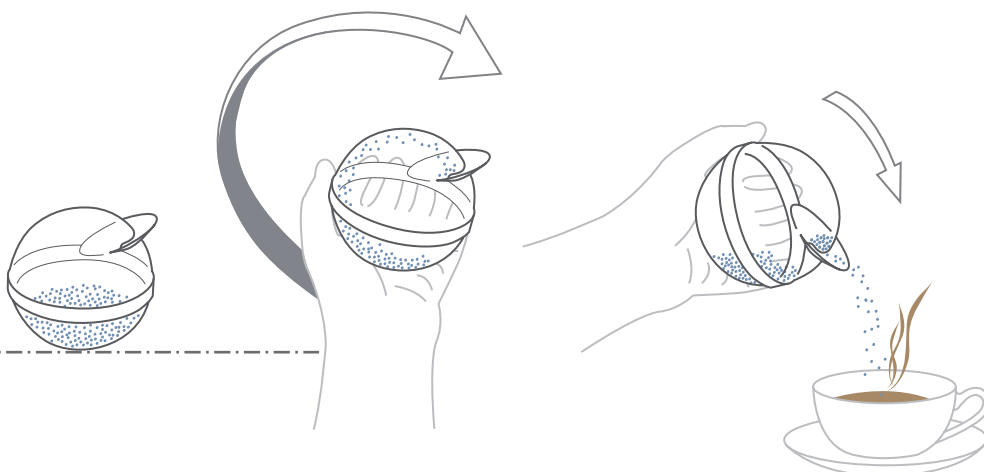

order # T 655

dosis

das süße im leben soll wohl dosiert sein! ein kleiner schwenk und dosis spendet ihnen immer die gleiche portion zucker. spielerisch und formschön bietet das prinzip eine revolutionäre dosiermöglichkeit für einen löffel.
noch vor dem verlassen der vorratskammer können sie entscheiden, ob die dosis süße für sie die richtige ist.. und gegebenenfalls nachdosieren.
eine personalisierung als werbemittel ist in vielerlei varianten möglich.
dosis, damit ihnen ihr kaffee immer perfekt schmeckt.

durchmesser: 80 mm
material: san + edelstahl

copyright / design max kistner *2008 / released *2010

dosis

T

tableware

dosis is fun and function !

the spoon inside the ball measures your portion

dosis

before the sugar leaves 'dosis' you may decide if the portion of sweetness is the right size for you. customizing is possible in various ways. 'dosis' - so your coffee will always taste delicious.

diameter 80 mm

material: SAN + stainless steel

dosis

le sucré dans la vie doit être bien dosé! par une simple rotation, dosis vous donnera toujours la même portion de sucre. cette cuillère ludique et esthétique propose, par son unique principe, une possibilité révolutionnaire de dosage. vous pouvez toujours, avant de quitter le gardemanger, déterminer si la dose de sucre est bien celle qu'il vous faut... et le cas échéant redosez. une personnalisation comme support publicitaire est possible dans un grand nombre de variantes. dosis, pour que votre café soit toujours un régal.