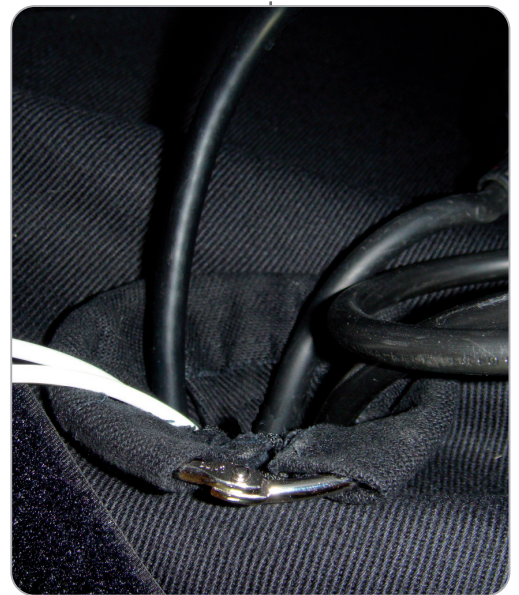

der mit einem reissverschluß leicht zu befüllende kabelschlauch ist an verschiedenen stellen der kabelmatte einhängbar. er bildet einen sauberen kabeltunnel genau dort, wo sie ihn wünschen. noch mehr ordnung schaffen sie in kombination mit dem PC hängeregister "dress-it_pc".

order # D 714 = dress-it_networks (black)

order # D 716 = dress-it_pc (black)

order # D 718 = dress-it_pc (white)

dress-it_networks

[no fashion but style]

D

dress-it

dress-it_networks ist in schwarz oder ab 300 stück in CI sonderfarbe erhältlich

... dress-it_networks is available in black colour (your colour 300 units MOQ)

dress-it_networks

dress-it_networks turns your cable chaos in a nice and neat working station. the textile storage will be installed underneath your desk by velcro. all your cables and connectors will turn invisible now. hang up the cable tube at various positions into the storage. now fill it with all the cables and close the tube by the zipper. you can even clear up your desk more by additionally installing our pc home "dress-it_pc". design/copyright max kistner*2009

dress-it_networks

*dress-it_networks remet de l'ordre dans vos câbles de PC en un tour de main. la surface textile de rassemblement est montée à l'aide de velcro autocollant sous votre bureau. tous les câbles et distributeurs excessivement longs sont faciles à rassembler. le conduit à câbles, facile à remplir grâce à sa fermeture éclair, peut être accroché à différents endroits du tapis des câbles et fonctionne ainsi comme un tunnel à câble ordonné exactement à l'endroit souhaité. vous pouvez mettre encore plus d'ordre en le combinant avec le casier apposable pour PC " dress-it_pc ". design/copyright max kistner*2009*