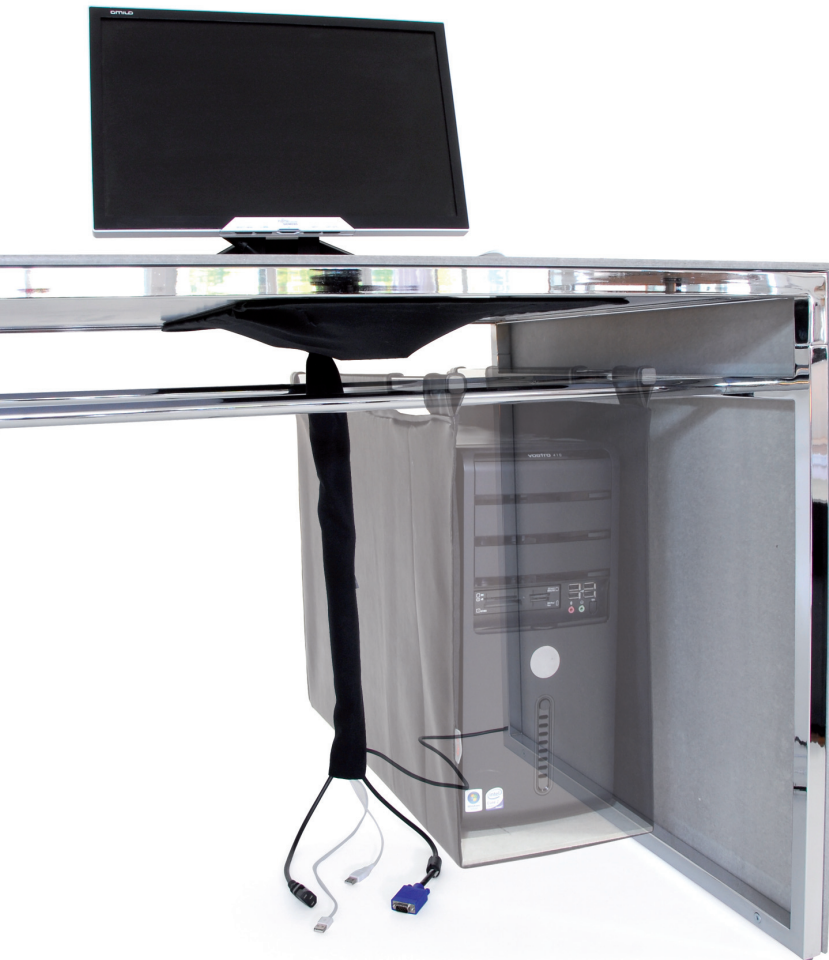

dress-it_networks

[no fashion but style]

D

dress-it_networks

im handumdrehen bringt dress-it_networks ordnung in ihre PC kabel. die textile staufläche wird mit selbstklebendem klettband unter ihrem tisch montiert. dort lassen sich alle überlangen kabel und verteiler gut verstauen.

der mit einem reissverschluß leicht zu befüllende kabelschlauch ist an verschiedenen stellen der kabelmatte einhängbar. er bildet einen sauberen kabeltunnel genau dort, wo sie ihn wünschen. noch mehr ordnung schaffen sie in kombination mit dem PC hängeregister "dress-it_pc".

... dress-it_networks is available in black colour (your colour 300 units MOQ)

dress-it_networks

dress-it_networks turns your cable chaos in a nice and neat working station. the textile storage will be installed underneath your desk by velcro. all your cables and connectors will turn invisible now. hang up the cable tube at various positions into the storage. now fill it with all the cables and close the tube by the zipper. you can even clear up your desk more by additionally installing our pc home "dress-it_pc". design/copyright max kistner*2009

dress-it_networks

*dress-it_networks remet de l'ordre dans vos câbles de PC en un tour de main. la surface textile de rassemblement est montée à l'aide de velcro autocollant sous votre bureau. tous les câbles et distributeurs excessivement longs sont faciles à rassembler. le conduit à câbles, facile à remplir grâce à sa fermeture éclair, peut être accroché à différents endroits du tapis des câbles et fonctionne ainsi comme un tunnel à câble ordonné exactement à l'endroit souhaité. vous pouvez mettre encore plus d'ordre en le combinant avec le casier apposable pour PC " dress-it_pc ". design/copyright max kistner*2009*