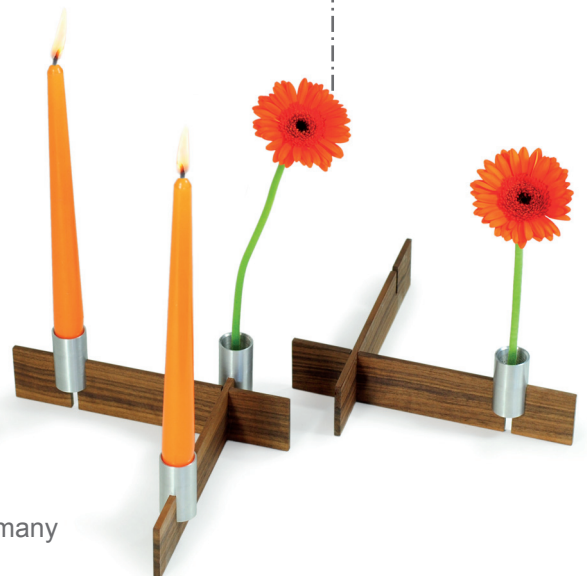

fest-x... variable vase & kerzenleuchter

das tischobjekt "fest-x" kombiniert zwei elemente gekonnt. ob als kronleuchter oder als steckvase verbreitet fest-x im handumdrehen eine festliche stimmung. fest-x inszeniert bis zu vier blumen oder kerzen mit leichtigkeit und eleganz. bestehend aus 4 holzsprossen, 4 aluminium-hülsen und 4 blumen-pins bietet fest-x zahlreiche kombinationsmöglichkeiten. anordnungen als quadrat, kreuzlinie oder als zwei separate objekte sind möglich. sie können leuchter-/vasenhülsen an jeder stelle aufstecken. die vier pins, welche in die mitte der blumenstengel eingesteckt werden, können sie in den hülsen positionieren. aufgrund der kapillaren wirkung werden ihre blumen mit ausreichend wasser versorgt. ob im büro, zu hause oder in der gastronomie... "fest-x" ist ein blickfänger .

design/copyright max kistner *2013

4 x walnussholzsprossen 200*50 mm, 4 aluminiumhülsen/satiniert
+ 4 blumen-pins

order # T 696

fest-x

[vase + kronleuchter]

T

tableware

fest-x ... combination of pin vase & chandelier

the table object "fest-x" skillfully combines two elements. whether as a chandelier or as a vase it spreads a festive mood.

fest-x stages up to four flowers or candles with ease and elegance. consisting of 4 wooden rungs, 4 aluminum cylinder and flowers 4-pins it provides numerous combination possibilities. whether arranged as a square, cross line, or separately as two separate objects you may plug the cylinders any position. the four pins, are plugable into the middle of them and work as a stay inserted in the middle flower stem. due to the capillary effect, the flowers are supplied with sufficient water contained in the cylinder.

whether in the office, at home or in the gastronomy ... "fest-x" is an eye catcher.

4 x walnut wooden poles 200*50 mm,
4 aluminium sleeves / brushed + 4 flower-pins

order # T 696

xxd gmbh - heidachstrasse 66 - d 88079 kressbronn - germany
www.xxd.de - info@xxd.de - fon +49 (0)75 43-500 801