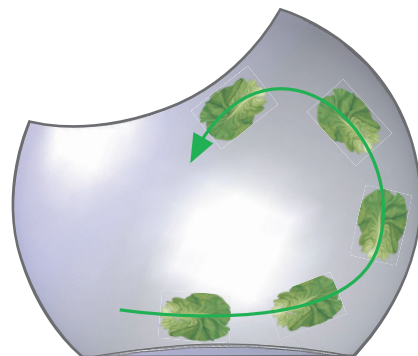

nominée DESIGNPREIS 2009 / DESIGN **PLUS** 08

laguna + surf (schale inklusive vorlegebesteck)

surf - die brandung in der schale laguna formt eine salatwelle, ohne die wogen aus selbiger zu werfen. ein scheinbar einfaches prinzip wurde bei laguna in edelstahl geformt. die spiegelungen der polierten innenflächen verleihen ihrem salat frische und eleganz. laguna ist in handarbeit gefertigt und somit ist jede schale ein unikat.

material: edelstahl
maße: 260 x 260 x 210 mm

design/copyright max kistner *2007

order # **T 650** = weiss / innen poliert
order # **T 652** = satiniert / innen poliert

tossing it !

laguna

T

tableware

... aussen weiß lackiert oder satiniert / innen poliert

design/copyright max kistner *2007

laguna + surf (bol de salade avec couverts)

brassez votre salade dans un bol sans jeter le contenu sur la table. laguna - c'est une idée apparemment simple, formé en acier inoxydable. les reflets de l'intérieur astiqué donnent une apparence fraîche et élégante.

laguna est fabriqué à la main et chaque bol est un oeuvre d'art.

design/copyright max kistner *2007

size: 260 x 260 x 210 mm

order # **T 650** = white / polished

order # **T 652** = silver / polished