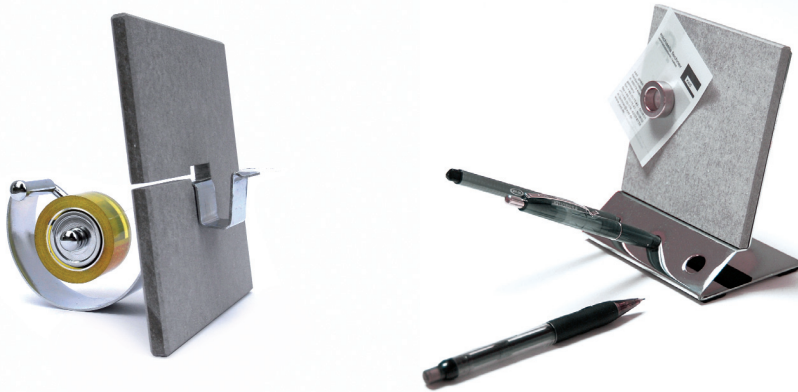

*leichtbau_desk mit container und accessoires
... im hängeregister für PC's "dress-it_pc" # D 716*

leichtbau_desk

die betonoberfläche und das verchromte stahlrohrgestell dieses schreibtisch sind eine reizvolle kombination, die sich zu fast allen einrichtungsstilen arrangieren lässt. attraktive zubehörteile wie das register für ihren pc (dress-it_pc), intelligente kabelführung (dress-it_networks) und der bürocontainer runden diesen positiven eindruck auch funktionell ab. zusammen mit den accessoires wie das leichtbau_table display, dem leichtbau_tape und dem leichtbau_pictureframe dekoriert entsteht so ein vollkommener arbeitsplatz. dieser wangenschreibtisch aus der leichtbau serie ist eine ganz besondere augenweide für jedes büro.

design/copyright max kistner*2009

maße: 1750 x 760 x 800 mm
material: stahlrohr verchromt + faserbeton
gewicht: 55 kg (zerlegbar)

order # **AC 180** = leichtbau_desk

leichtbau

[desk]

A

accessories

... passen perfekt auf ihren schreibtisch leichtbau_tape dispenser und _table display

size: 1750 x 760 x 800 mm, material: chrome-plated steel tube + fibre concrete

leichtbau_desk

en référence au meuble en acier classique, le bureau leichtbau amène un nouvel accent dans l'espace de bureau. La surface de béton et le bâti en acier chromé sont une combinaison fascinante qui s'intègre facilement au style d'ameublement. Des accessoires attractifs comme le casier pour votre PC, des gaines de câble intelligentes tout comme d'autres divers accessoires arrondissent positivement l'impression de fonctionnalité. Cette table de la série leichtbau est un détail tout particulier pour chaque bureau