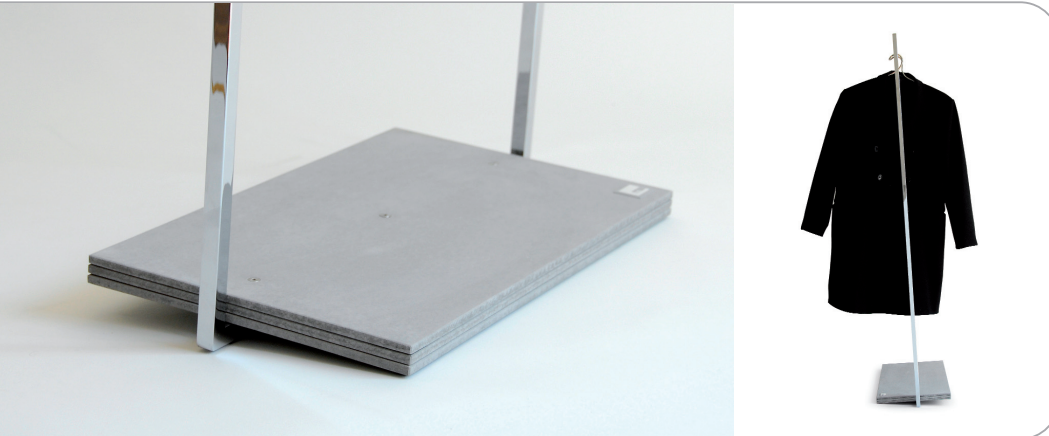

leichtbau

[rack & valet]

A

accessories

die garderobe leichtbau_rack ist im gegensatz zum stummen diener leichtbau_valet etwas geneigt !

the wardrobe leichtbau_rack is-contrary to the mute servant leichtbau_valet- slightly tilted !