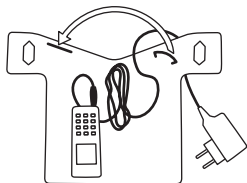

load-ding

G

#FORM 2007

saugnapf display  
# g 498

theken display  
incl. charger and  
1x load-ding  
# g 499

**load-ding** ... geben sie ihrem gerät ein zuhause.

ärgern sie sich in zukunft nicht mehr über fußangeln oder kabelwirrarr...ihr netzteil bildet mit load-ding ein praktisches wandobjekt. was auch immer sie laden möchten mobiltelefon, ipod, game-boy oder digitalkamera - alles passt in load-ding. die beflockte ladeschale bettet ihr gerät, während es geladen wird. load-ding paßt für alle netzteile weltweit!  
load-ding erhalten sie außen in weißem kunststoff und innen weich beflockt in rot, schwarz, blau, grün, pink, orange, lila oder swiss edition und black velvet (außen schwarz).  
die personalisierung als werbemittel ist möglich! load-ding wird in versandfähiger einzelverpackung (DIN C4) oder transparentpack mit einleger geliefert. ein verkaufsförderndes display inklusive ladegerät und einem load-ding können sie unter order # g 499 bestellen.