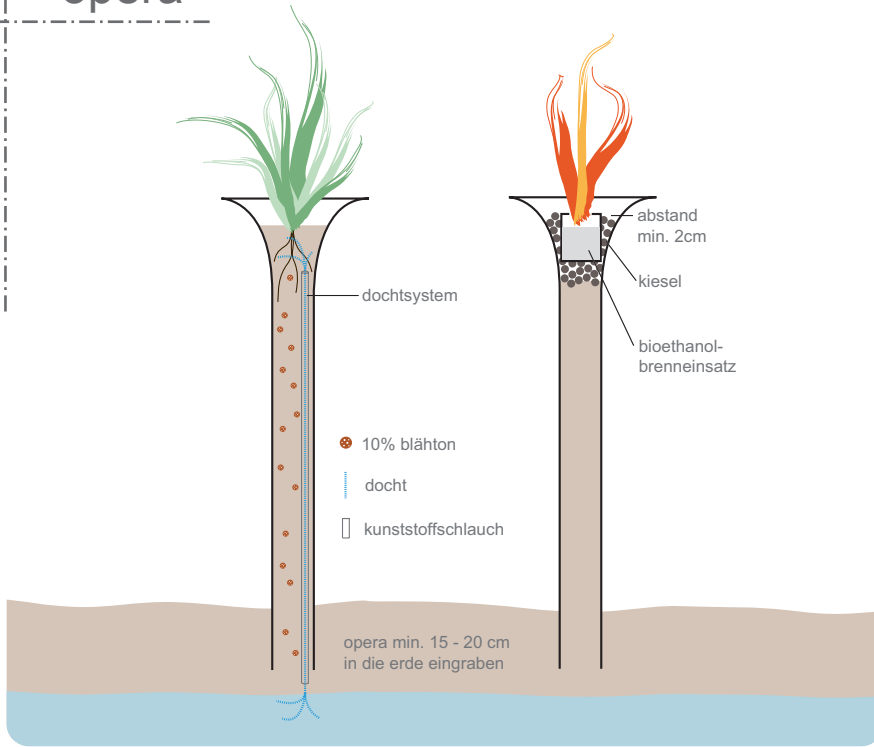

opera... sorgt für einen spektakulären akzent in ihrem garten. die neuartige lösung eines eleganten hochbeetes ist pflanzgefäß und gartenskulptur in einem. die pflanzröhre aus gebürstetem edelstahl wird direkt in die erde eingepflanzt, wodurch sich die wurzeln der pflanzen die feuchtigkeit aus dem erdreich holen. zusätzlich kann bei pflanzen mit hohem wasserbedarf das dochtsystem die wasserzufuhr erhöhen. die polierten flächen im innenbereich des trichters erzeugen festliche glanzlichter. mit dem als zubehör erhältlichen sicherheitsbrenneinsatz mit auslaufschutz wird opera zur gartenfackel deren flammen sich wunderschön in dem polierten trichter spiegeln.

opera

0

outdoor

opera ... provides a spectacular accent in your garden. the innovative solution of an elegant raised bed is a flowerpot and a garden sculpture in one.

the planting tube is made of brushed stainless steel implanted directly into the ground, causing the roots of the plants get the moisture from the soil. additionally for plants with high water requirements the wick system can increase the water supply. the polished surfaces in the interior of the funnel are creating festive bright lights.

with the optional safety-burning insert with leak protection opera will be your garden torch whose flame is beautifully reflected in the polished funnel.

dimensions: 90*1000 mm / maximum funnel diameter 280mm
surface: satin exterior / interior polished (visible section)

mesures: 90*1000/ diamètre maximum d'entonnoir 280mm
surface: extérieur satiné / intérieur poli sur la surface visible

- order # **o 850** = opera
- order # **o 852** = opera wick system
- order # **o 854** = bioethanol torch (ca. 300ml)
extinguisher included
- order # **o 856** = opera display