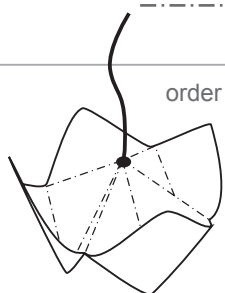

sissi

L

sissi (weiss) # L 570 W

**sissi** ... eine leuchte, die ordnung in ihr leben bringt.

dekorativ setzt sie dinge in szene oder bewahrt ihre kleinen helfer am bett ... sissi die faltbare leuchte für zu hause oder als ein stück heimat unterwegs. sissi ist als stehlampe (kabel 2 m mit handschalter) oder als hängelampe (kabel 2 m mit baldachin) erhältlich. nur geeignet für energiesparleuchtmittel 7W/ fassung E14 (entspricht 35 watt glühlampe).

order # **T 640** = sissi - ist auch als schale in weiß erhältlich

xxd

sissi

[foldable lamp-bowl]

lamps

auch als hängeleuchte erhältlich / also available as pendant (translucent (T))

order # L 572

order # L 570

auch in weiss erhältlich / also available in white (W)

**sissi** ... this lamp brings tidiness in your life. it presents things in a decorative way and arranges your little gadgets on your bedside cabinet. sissi is a foldable lamp for your home or a piece of home on your trips. sissi is available as floor-lamp with switch or as pendant. its cable is 2 meters long / material: polypropylen / size: 25 x 25 x 16 cm  
use sissi only with an energy-saving bulb maximum 7 watts / E14  
design/copyright max kistner\*2007

**sissi** ... cette lampe élégante met votre vie en ordre. elle présente son contenu dans un mode décoratif et garde vos gadgets petits dans ses quatre compartements. sissi est une lampe pliable que vous pouvez utiliser à la maison et en route. sissi est disponible comme lampadaire ou lustre. longueur de câble: 2 metres / materiel: polypropylène  
proportion: 25 x 25 x 16 cm / utilisez sissi qu'avec une ampoule de 7 watts max. / E14  
design/copyright max kistner\*2007