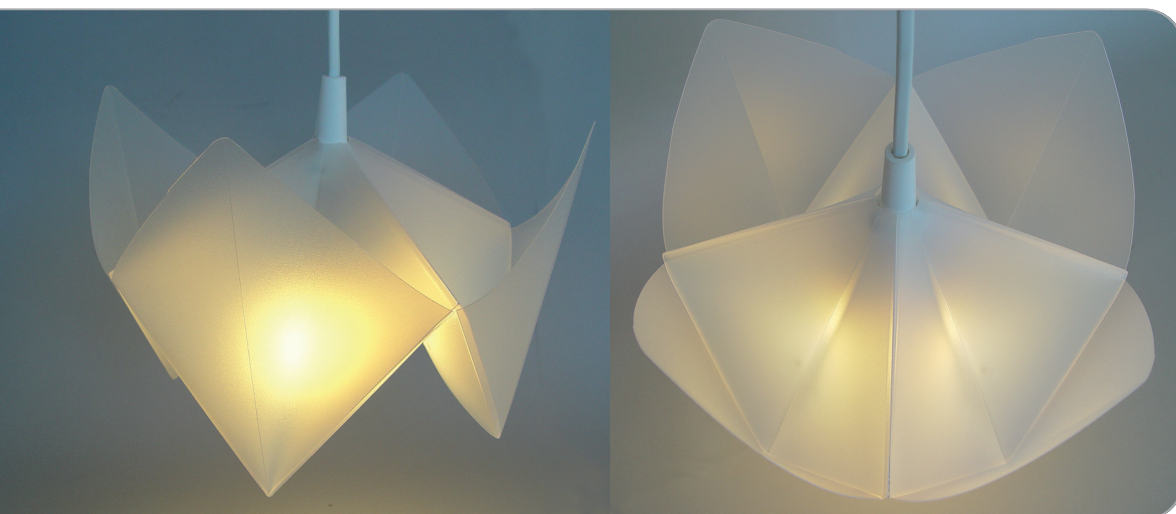

sissi

L

sissi (weiss) # L 570 W

**sissi** ... eine leuchte, die ordnung in ihr leben bringt.

dekorativ setzt sie dinge in szene oder bewahrt ihre kleinen helfer am bett ... sissi die faltbare leuchte für zu hause oder als ein stück heimat unterwegs. sissi ist als stehlampe (kabel 2 m mit handschalter) oder als hängelampe (kabel 2 m mit baldachin) erhältlich. nur geeignet für energiesparleuchtmittel 7W/ fassung E14 (entspricht 35 watt glühlampe).

order # **T 640** = sissi - ist auch als schale in weiß erhältlich

xxd

sissi

[foldable lamp-bowl]

lamps

auch als hängeleuchte erhältlich / also available as pendant (translucent (T))

order # L 572

order # L 570

auch in weiss erhältlich / also available in white (W)

**sissi** ... this lamp brings tidiness in your life. it presents things in a decorative way and arranges your little gadgets on your bedside cabinet. sissi is a foldable lamp for your home or a piece of home on your trips. sissi is available as floor-lamp with switch or as pendant. its cable is 2 meters long / material: polypropylen / size: 25 x 25 x 16 cm  
use sissi only with an energy-saving bulb maximum 7 watts / E14  
design/copyright max kistner\*2007

**sissi** ... cette lampe élégante met votre vie en ordre. elle présente son contenu dans un mode décoratif et garde vos gadgets petits dans ses quatre compartements. sissi est une lampe pliable que vous pouvez utiliser à la maison et en route. sissi est disponible comme lampadaire ou lustre. longueur de câble: 2 metres / materiel: polypropylène  
proportion: 25 x 25 x 16 cm / utilisez sissi qu'avec une ampoule de 7 watts max. / E14  
design/copyright max kistner\*2007