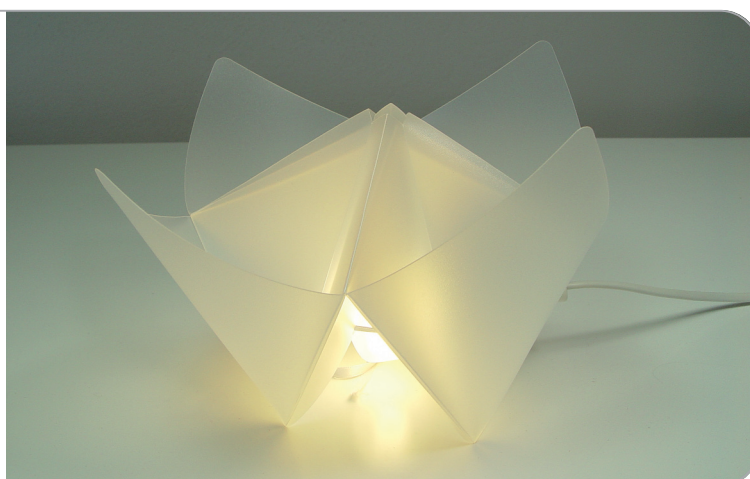

sissi

L

sissi (weiss) # L 570 W

**sissi** ... eine leuchte, die ordnung in ihr leben bringt.

dekorativ setzt sie dinge in szene oder bewahrt ihre kleinen helfer am bett ... sissi die faltbare leuchte für zu hause oder als ein stück heimat unterwegs. sissi ist als stehlampe (kabel 2 m mit handschalter) oder als hängelampe (kabel 2 m mit baldachin) erhältlich. nur geeignet für energiesparleuchtmittel 7W/ fassung E14 (entspricht 35 watt glühlampe).

order # **T 640** = sissi - ist auch als schale in weiß erhältlich

xxd

sissi

[foldable lamp-bowl]

lamps

auch als hängeleuchte erhältlich / also available as pendant (translucent (T))

order # L 572

order # L 570

auch in weiss erhältlich / also available in white (W)

**sissi** ... this lamp brings tidiness in your life. it presents things in a decorative way and arranges your little gadgets on your bedside cabinet. sissi is a foldable lamp for your home or a piece of home on your trips. sissi is available as floor-lamp with switch or as pendant. its cable is 2 meters long / material: polypropylen / size: 25 x 25 x 16 cm  
use sissi only with an energy-saving bulb maximum 7 watts / E14  
design/copyright max kistner\*2007

**sissi** ... cette lampe élégante met votre vie en ordre. elle présente son contenu dans un mode décoratif et garde vos gadgets petits dans ses quatre compartements. sissi est une lampe pliable que vous pouvez utiliser à la maison et en route. sissi est disponible comme lampadaire ou lustre. longueur de câble: 2 metres / materiel: polypropylène  
proportion: 25 x 25 x 16 cm / utilisez sissi qu'avec une ampoule de 7 watts max. / E14  
design/copyright max kistner\*2007