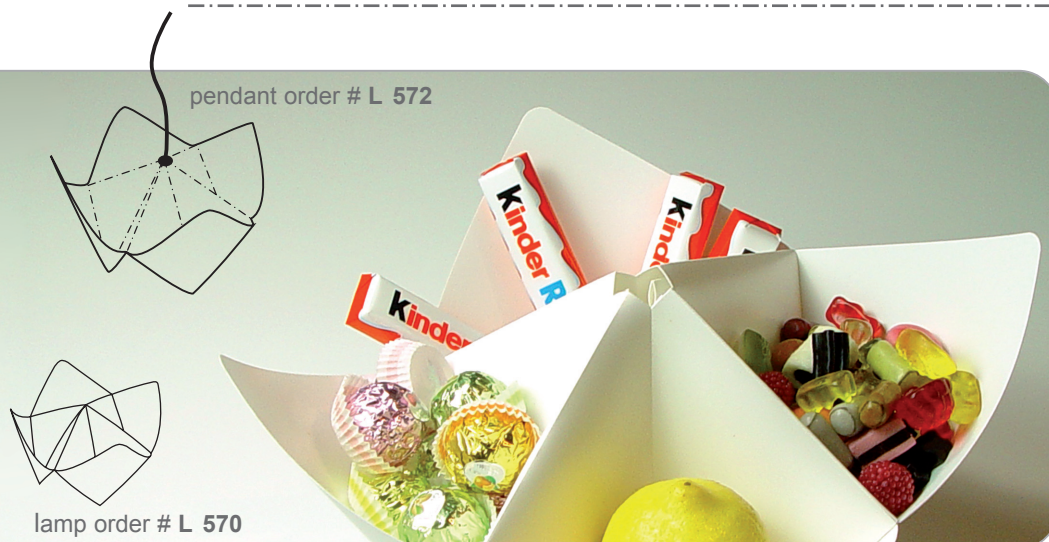

sissi

T

sissi ... die elegante schale, die ordnung in ihr leben bringt.

dekorativ setzt sie dinge in szene oder bewahrt ihre kleinen helfer in ihren vier abteilen. egal ob am bett, auf der kommode oder in der küche ... sissi, die faltbare ablagemöglichkeit für zu hause oder als ein stück heimat unterwegs. sissi ist auch als stehlampe oder als hängelampe erhältlich (siehe leuchten).

material: satiniertes polypropylen
maße: 25 x 25 x 16 cm

eingetragenes muster
design/copyright max kistner *2007

order # **T 640** = sissi faltbare schale (weiß)

xxd

sissi

[foldable bowl]

T

tableware

auch als steh- / hängeleuchte erhältlich / also available as pendant or table-lamp

pendant order # L 572

lamp order # L 570

sissi ... this elegant bowl brings tidiness in your life.
it presents things in a decorative way and arranges your little gadgets in its four compartments. sissi is foldable and will be a neat detail to your home or as a piece of home on your trips. sissi is also available as floor-lamp or pendant (see lighting).
material: polypropylen / size: 25 x 25 x 16 cm
design/copyright max kistner *2007

sissi ... ce bol élégant met vordre vie en ordre.
il présente son contenu dans un mode décoratif et garde vos gadgets petits dans ses quatre compartiments. sissi est pliable et n'est pas seulement un depot chic à la maison mais aussi en route. sissi est aussi disponible comme lampadaire ou lustre.
materiel: polypropylen / proportion: 25 x 25 x 16 cm
design/copyright max kistner *2007